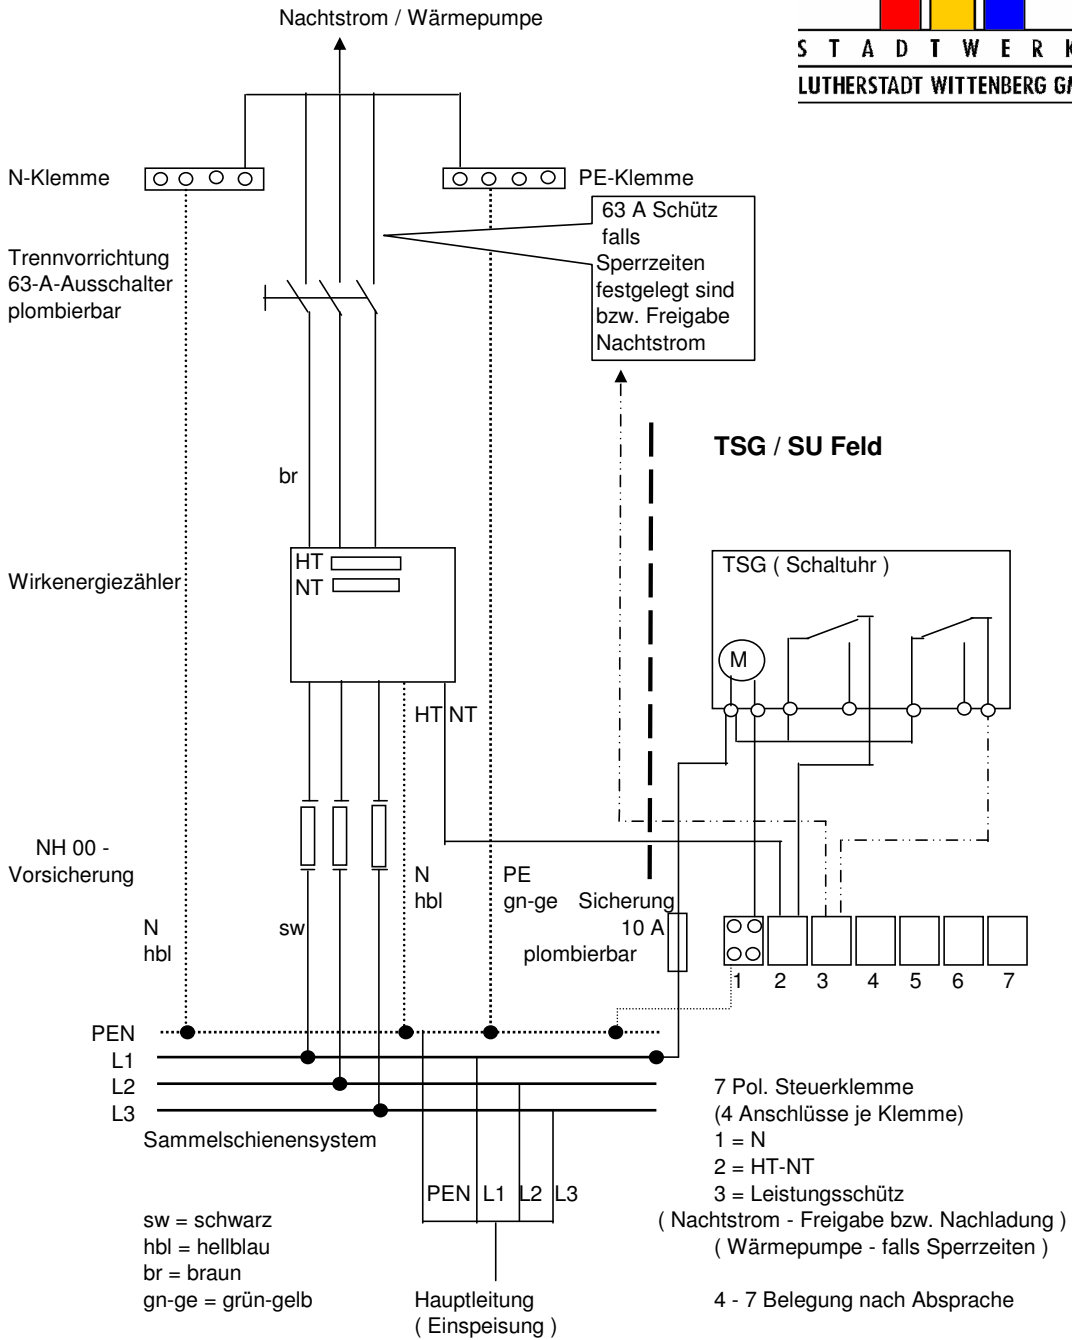

Zählerplatz Nachtstrom / Wärmepumpe

Nachtstrom

Freigabe 22-6 Uhr
Tagnachladung 2 Stunden

Wärmepumpe

NT = 22-6 Uhr
Sperrzeiten z.Z keine